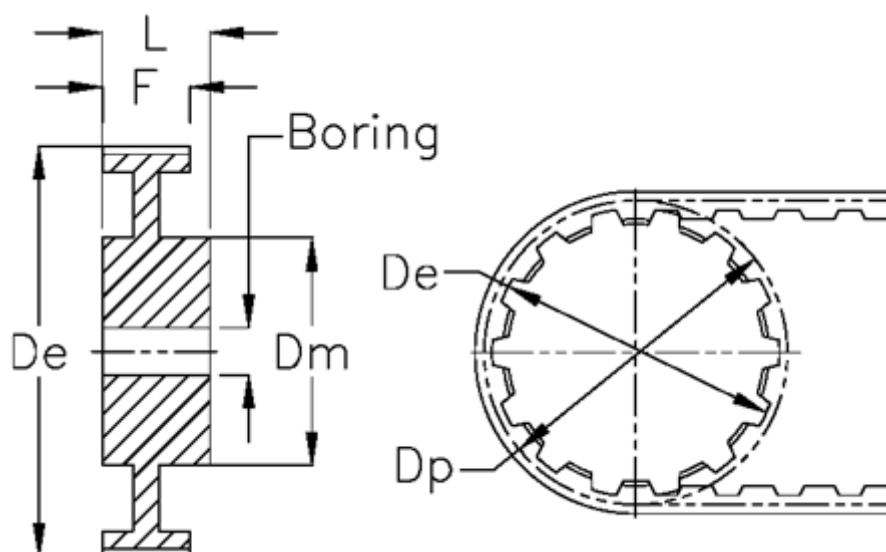

Varenummer: 604142044015
Beskrivelse: Tandremskive med nav
HTD 44 5M 15

Mål

Boring = 8	Tandantal = 44
Bredde = 15	Type = 5M
De = 68.89	Vægt = 0.225
Di = 30	
Dm = 38	
Dp = 70.03	
F = 20.5	
L = 54	